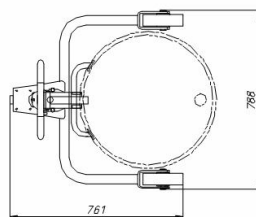

## БАЧКОВЫЙ МАНИПУЛЯТОР МВ-250

Цель:

Служит для легкого подъема и перемещения металлических бочек.

250 кг  
280 мм  
572 мм  
915 мм  
40 кг