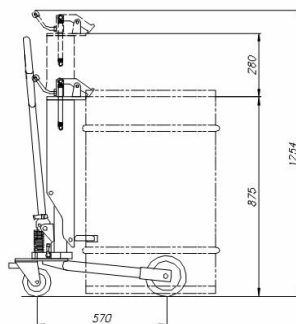

## БАЧКОВЫЙ МАНИПУЛЯТОР МВ-250

Цель:

Служит для легкого подъема и перемещения металлических бочек.

250 кг  
280 мм  
572 мм  
915 мм  
40 кг