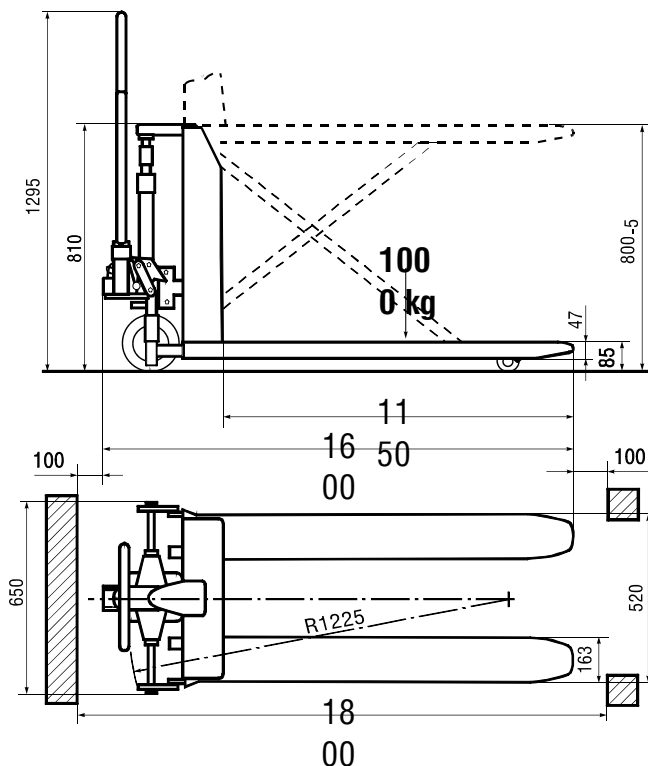

Россия +7(495)268-04-70

Казахстан +7(7172)727-132

Киргизия +996(312)96-26-47

Эл. почта: gny@nt-rt.ru || Сайт: <https://garant.nt-rt.ru>

Транспортная тележка

TK1H 0 8 CX

Ножничная тележка TK1H 0,8 CX может использоваться в качестве трансгалетной тележки и в качестве рабочего стола. Подъем нагрузки является электрогидравлическим. Встроенная аккумуляторная батарея 12V/50 Ah с зарядным устройством. Светодиодная индикация показывает количество заряда батареи